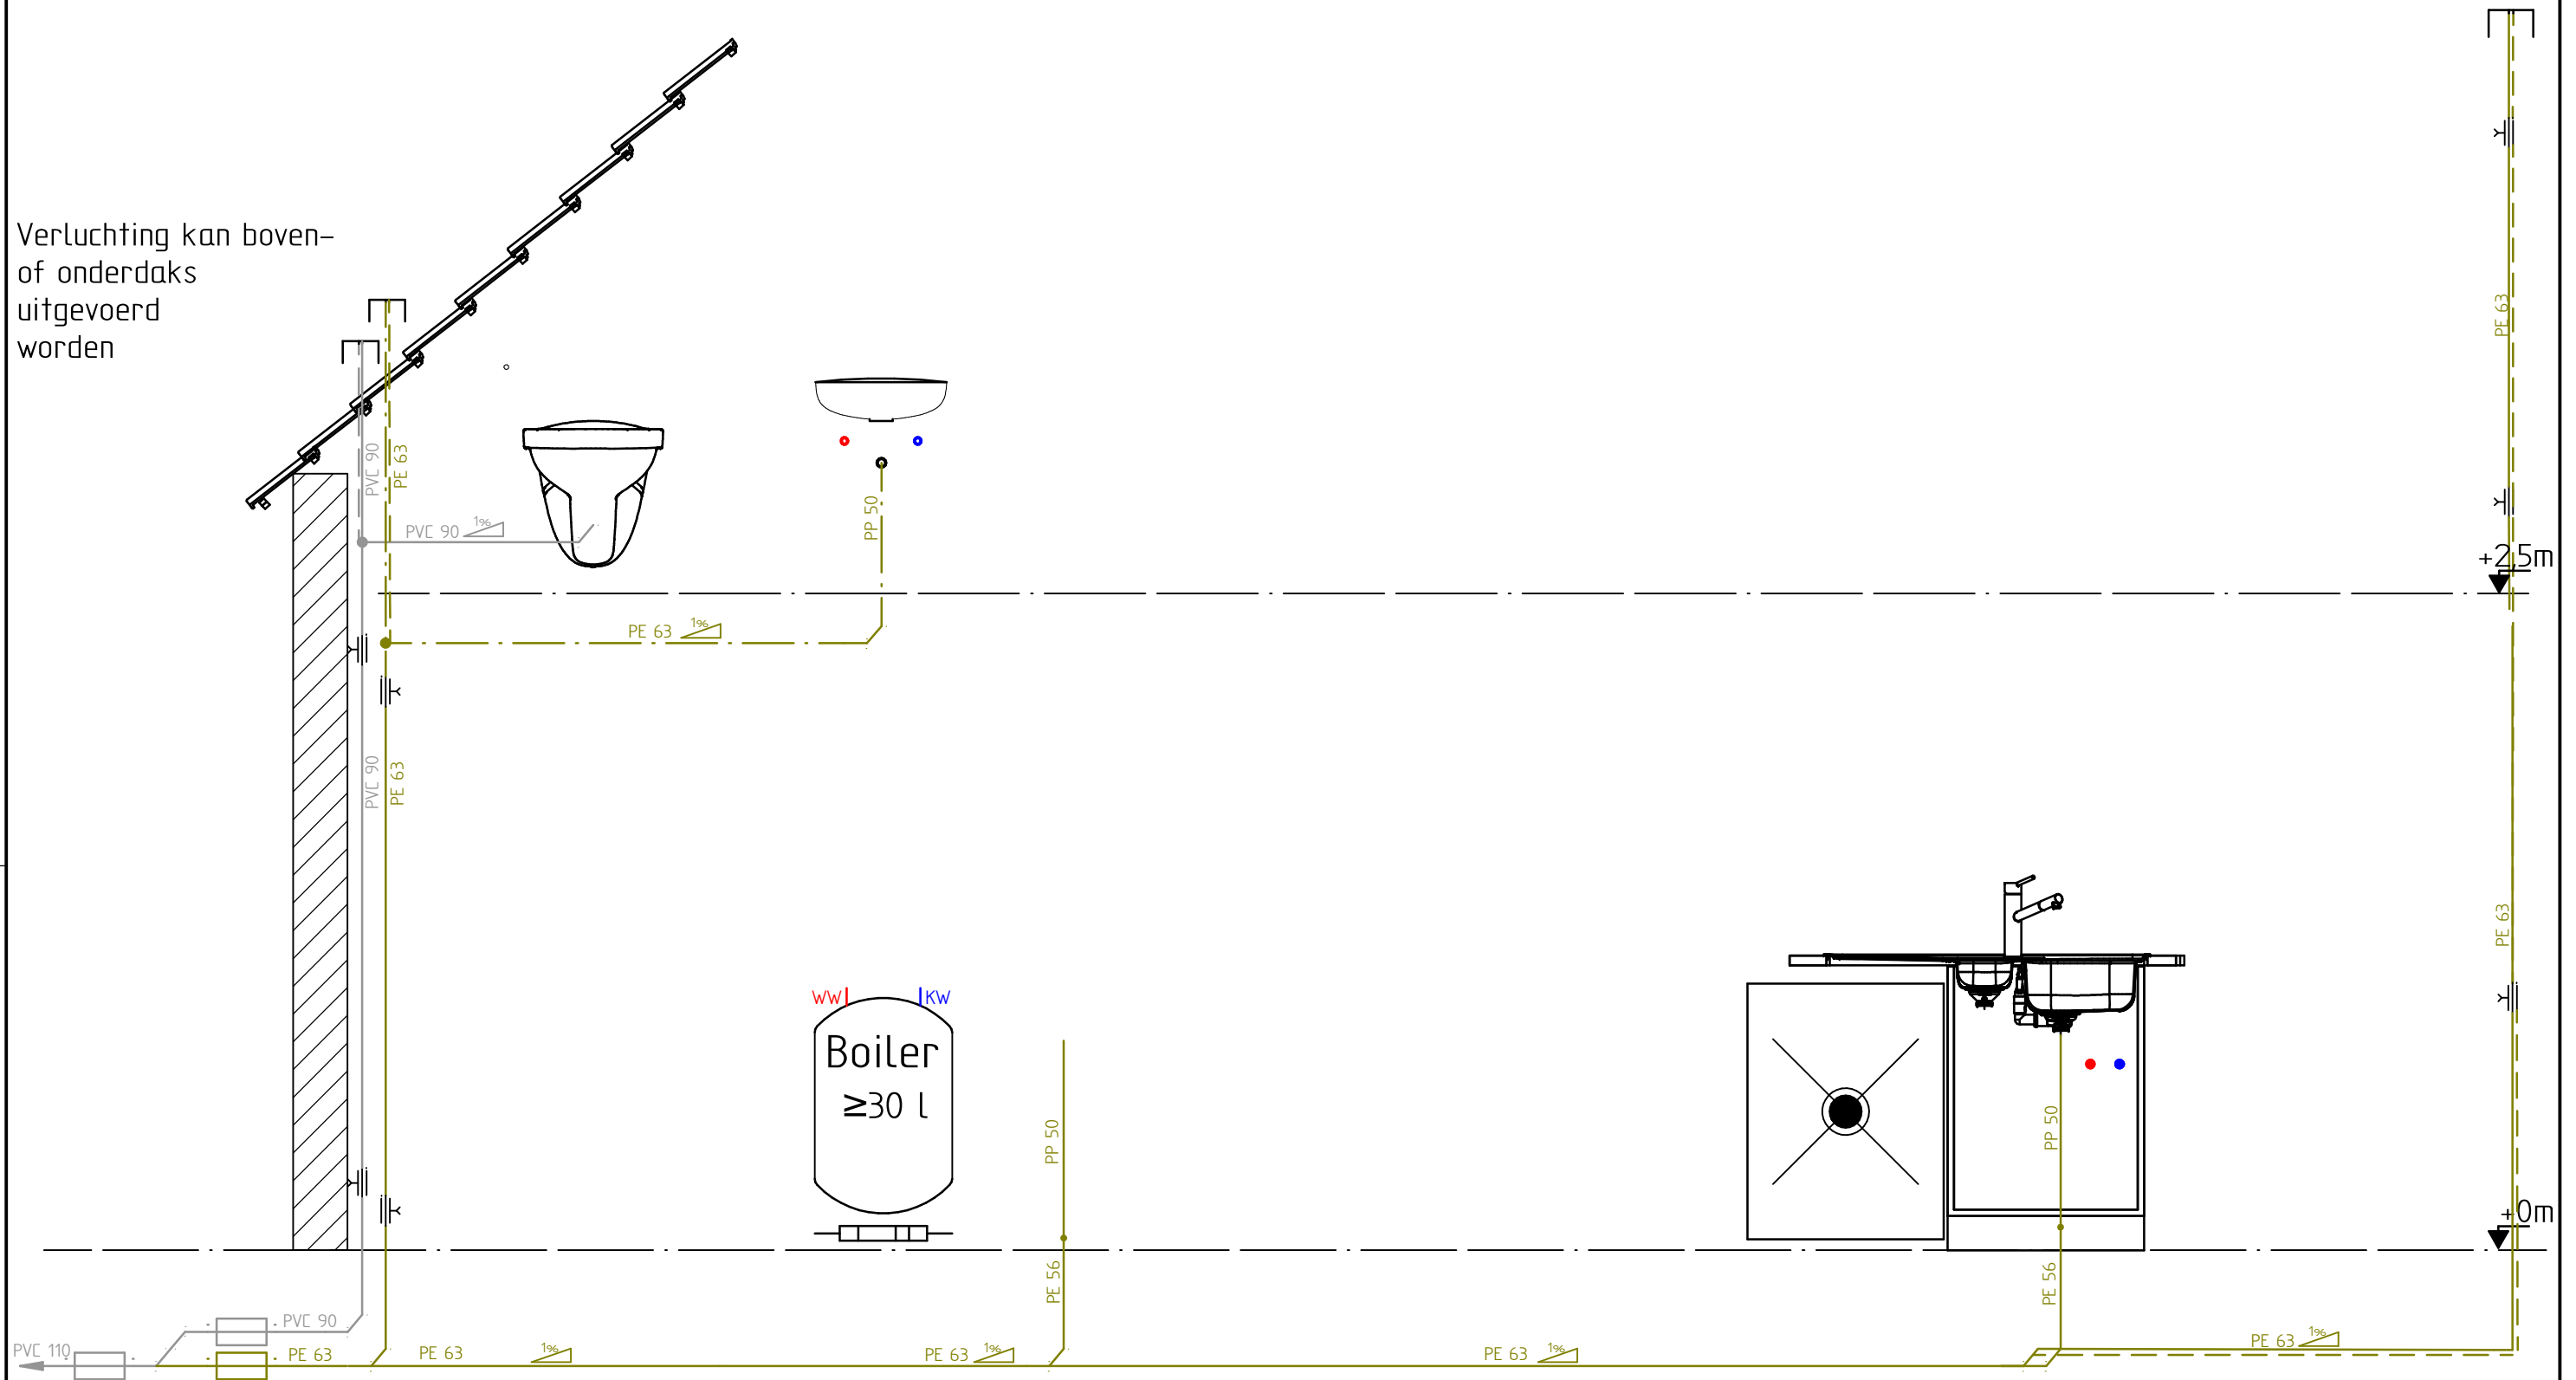

Nodige pictogrammen
(on-)drinkbaar water
aanbrengen.

 Waterslagdemper
oordeelkundig te plaatsen..

Elektrisch sensor-
gestuurde spoelkraan
met stagnatiespoeling

MODULE 1

SOLID EDGE ACADEMIC COPY

Opdracht : buso	INSTALL SKILLS plumbing & heating Kortrijksestraat 389A 8500 Kortrijk www.installskills.be	  	 INSTALL SKILLS plumbing & heating <small>www.installskills.be info@installskills.be 056 26 81 50</small>	Datum: 22/08/2023 A3
--------------------	--	---	---	----------------------------

Verluchting kan boven-
of onderdaks
uitgevoerd
worden

Tip: bocht 45° in chappe kan ook horizontaal
(buizen voor elkaar i.p.v. boven elkaar)

MODULE 1

SOLID EDGE ACADEMIC COPY

Opdracht : buso	INSTALL SKILLS plumbing & heating Kortrijksestraat 389A 8500 Kortrijk www.installskills.be	  		INSTALL SKILLS plumbing & heating <small>www.installskills.be info@installskills.be 056 26 81 50</small>	Datum: 22/08/2023 A3
Tekening nr. : 1/2					