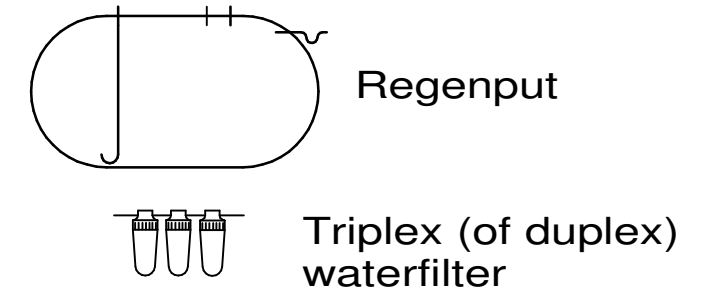

LEGENDE Sanitair - CV

SOLID EDGE ACADEMIC COPY