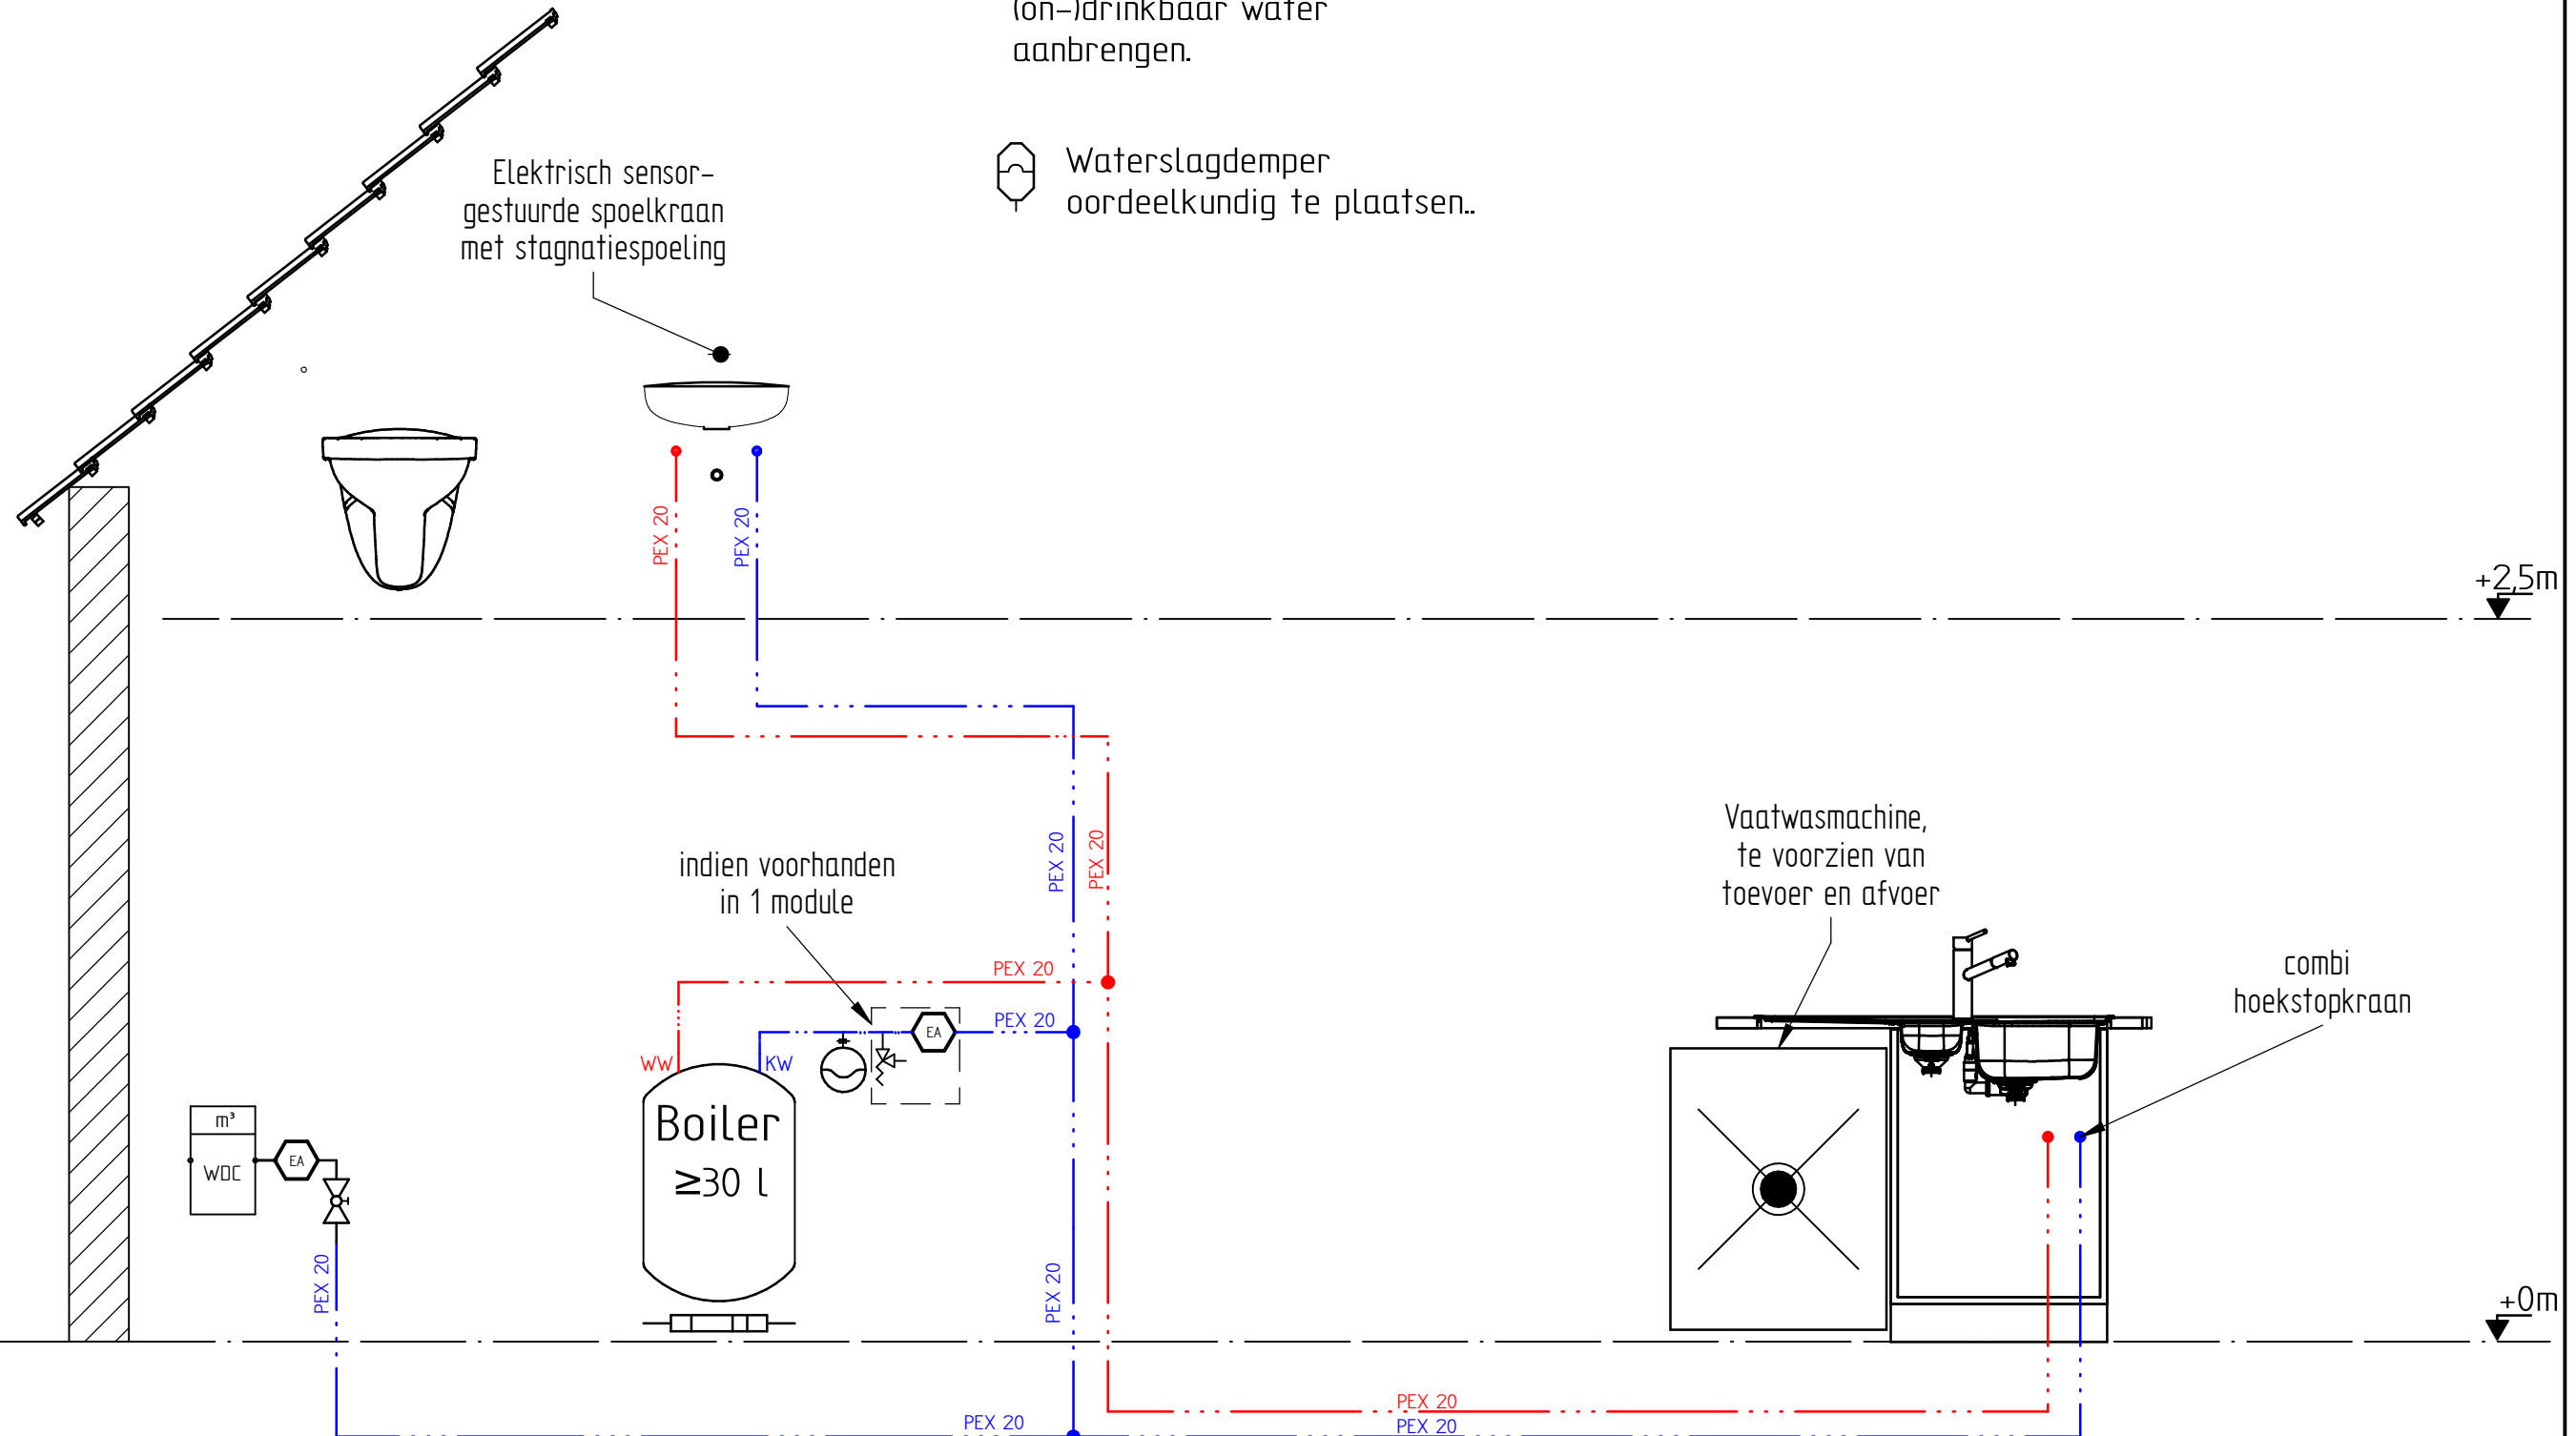

Nodige pictogrammen
(on-)drinkbaar water
aanbrengen.

 Waterslagdemper
oordeelkundig te plaatsen..

Elektrisch sensor-
gestuurde spoelkraan
met stagnatiespoeling

MODULE 1

SOLID EDGE ACADEMIC COPY

Opdracht : buso	INSTALL SKILLS plumbing & heating Kortrijksestraat 389A 8500 Kortrijk www.installskills.be	  	 INSTALL SKILLS plumbing & heating <small>www.installskills.be info@installskills.be 056 26 81 50</small>	Datum: 22/08/2023 A3
--------------------	--	---	---	----------------------------

Verluchting kan boven-
of onderdaks
uitgevoerd
worden

Tip: bocht 45° in chappe kan ook horizontaal
(buizen voor elkaar i.p.v. boven elkaar)

MODULE 1

SOLID EDGE ACADEMIC COPY

Opdracht : buso	INSTALL SKILLS plumbing & heating Kortrijksestraat 389A 8500 Kortrijk www.installskills.be	  		INSTALL SKILLS plumbing & heating <small>www.installskills.be info@installskills.be 056 26 81 50</small>	Datum: 22/08/2023 A3
Tekening nr. : 1/2					