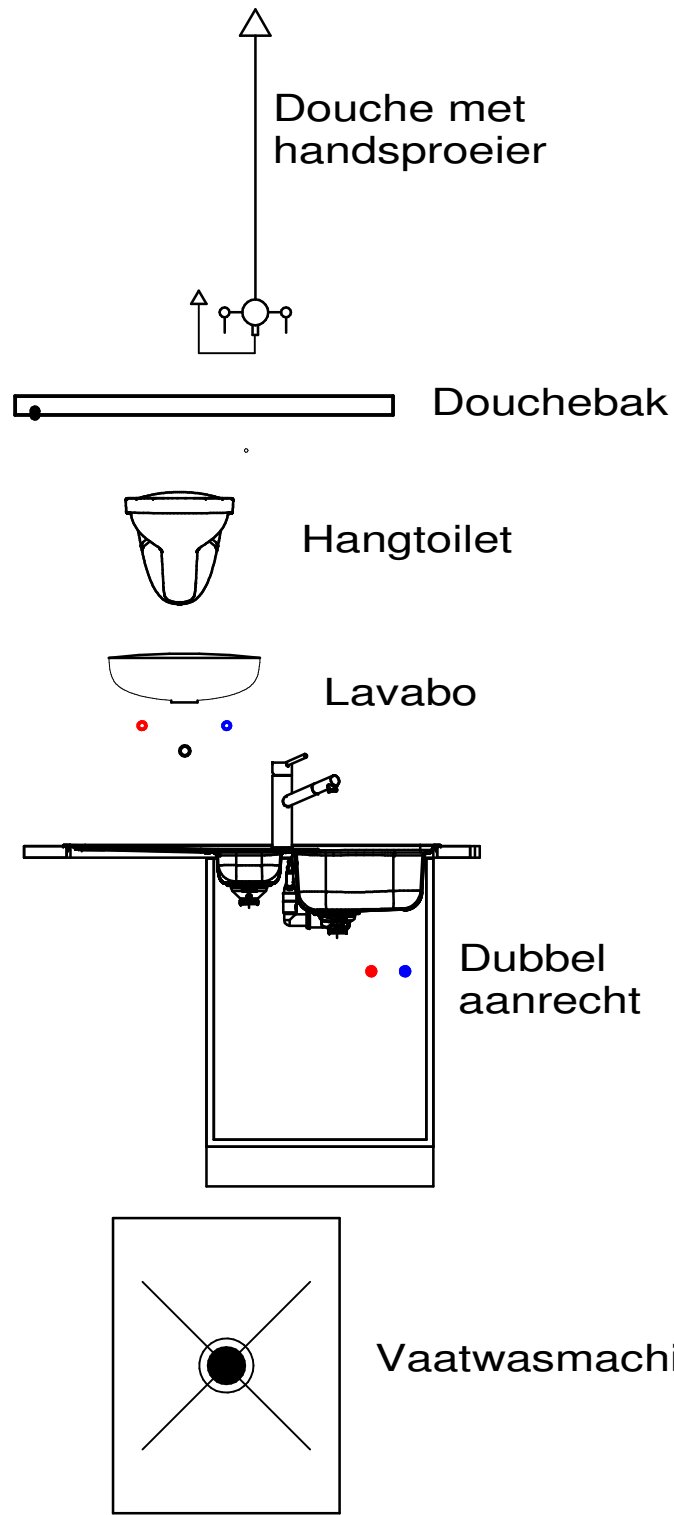

LEGENDE Sanitair - CV

SOLID EDGE ACADEMIC COPY