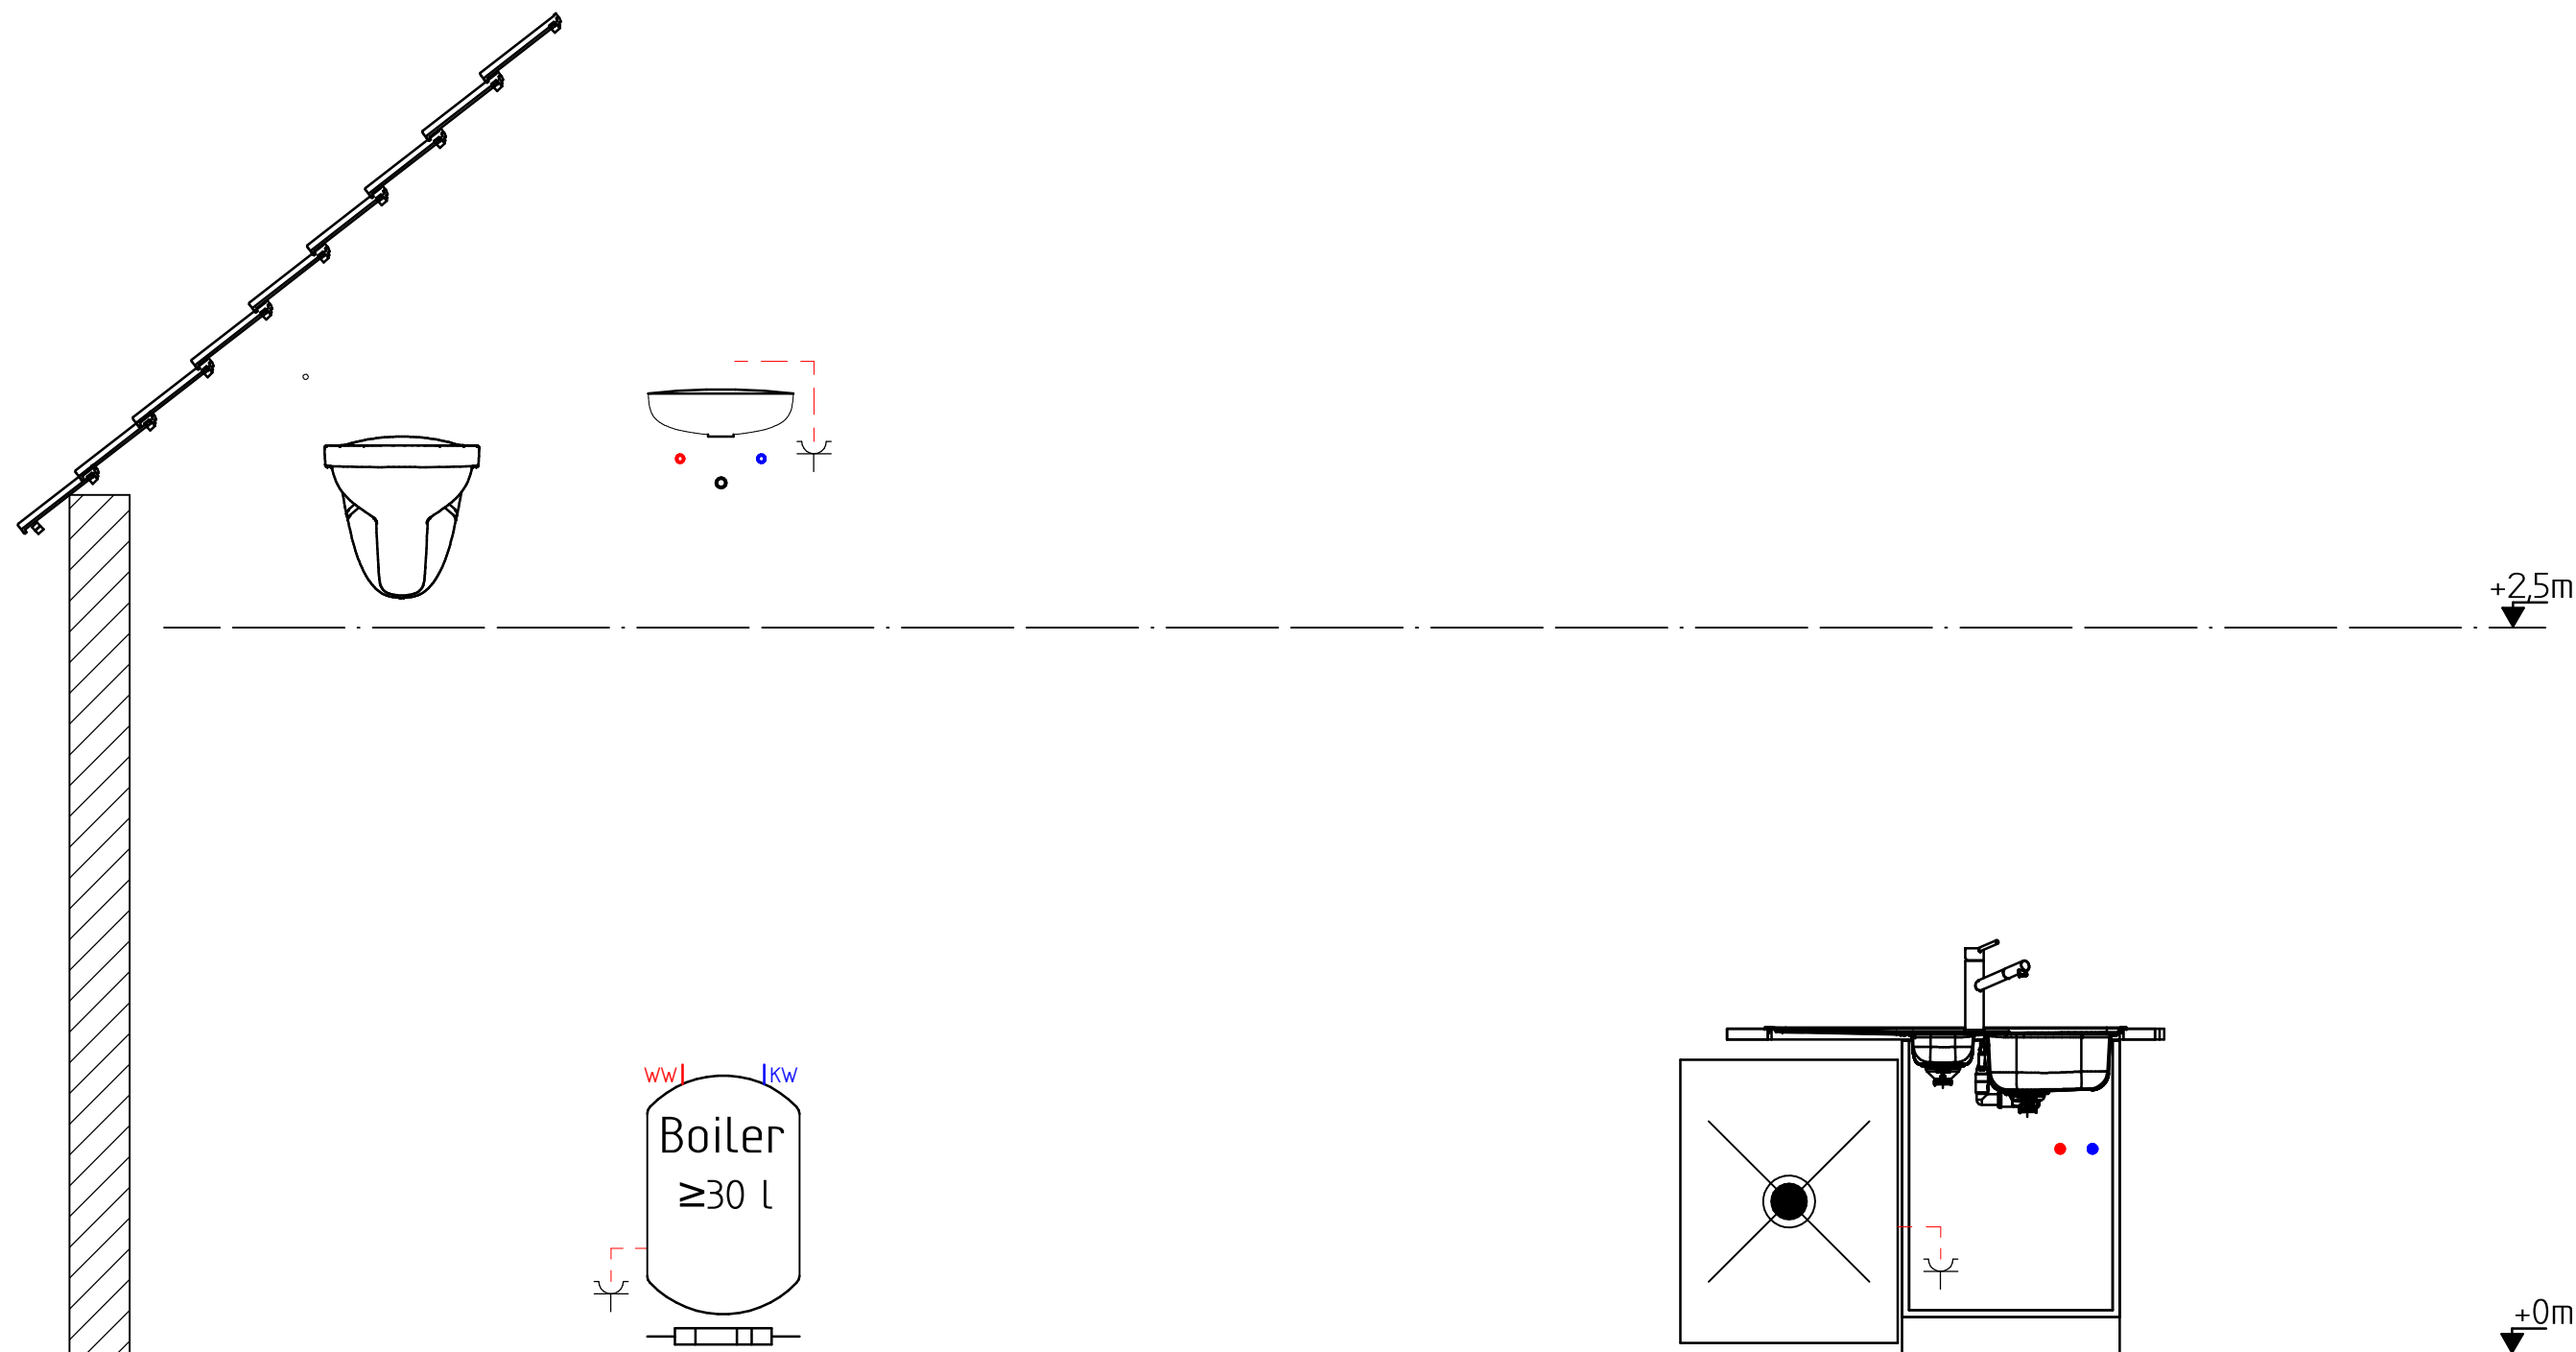

Nodige pictogrammen
(on-)drinkbaar water
aanbrengen.

 Waterslagdemper
oordeelkundig te plaatsen..

Elektrisch sensor-
gestuurde spoelkraan
met stagnatiespoeling

MODULE 1

SOLID EDGE ACADEMIC COPY

Opdracht : buso	INSTALL SKILLS plumbing & heating Kortrijksestraat 389A 8500 Kortrijk www.installskills.be	  	 INSTALL SKILLS plumbing & heating <small>www.installskills.be info@installskills.be 056 26 81 50</small>	Datum: 22/08/2023 A3
--------------------	--	---	---	----------------------------

Verluchting kan boven-
of onderdaks
uitgevoerd
worden

Tip: bocht 45° in chappe kan ook horizontaal
(buizen voor elkaar i.p.v. boven elkaar)

MODULE 1

SOLID EDGE ACADEMIC COPY

Opdracht : buso	INSTALL SKILLS plumbing & heating Kortrijksestraat 389A 8500 Kortrijk www.installskills.be	  		INSTALL SKILLS plumbing & heating <small>www.installskills.be info@installskills.be 056 26 81 50</small>	Datum: 22/08/2023 A3
Tekening nr. : 1/2					