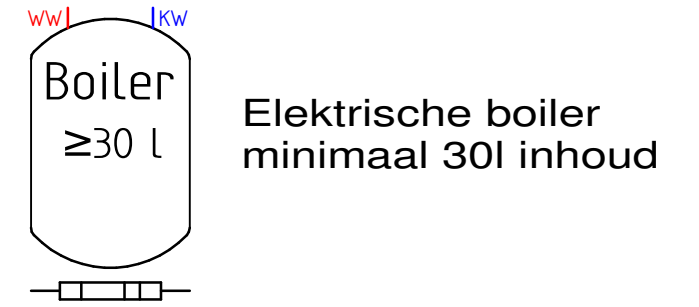

LEGENDE Sanitair - CV

SOLID EDGE ACADEMIC COPY